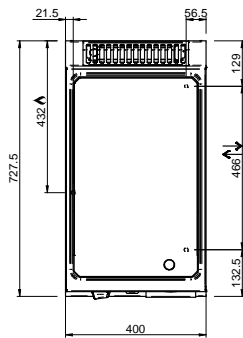

MAGISTRA PLUS 700 - PLAQUES GRILLADE

MFTG77ALR

PLAQUE 1/2 LISSE 1/2 RAINURÉE GAZ SUR BA

SPÉCIFICATIONS TECHNIQUES:

Plaque chromée	<input type="radio"/>
Plaque rainurée	<input checked="" type="radio"/>
Plaque lisse	<input type="radio"/>
Dimensions exterieure - LxPxH (cm)	70x71,4x85
Puissance totale (kW)	5.5+5.5=11

SPÉCIFICATIONS SUPPLÉMENTAIRES:

Dimensions du plan - LxPxH (cm)	65x57
Nr. bruleurs 5.5 kW	2
Poids (kg)	97
Volume (m3)	0,8

La plaque de cuisson intégrée dans le dessus est en acier doux, avec finition chrome lisse ou dur, et a épaisseur de 15 mm. Déchargement des graisses dans un tiroir amovible en acier inoxydable avec capacité jusqu'à 2 litres, pour faciliter le nettoyage. Les cuissons différenciée (en modules de 70) sont possibles grâce aux brûleurs / éléments chauffants électriques indépendant. La finition chromée permet des cuissons successives de différents aliments sans risque de transfert odeurs et saveurs lors du passage d'une cuisson à une autre.

En plus de faciliter le nettoyage, le revêtement le chrome réduit la dissipation thermique, favorisant environnement de travail plus confortable. Plan de travail en acier inoxydable AISI 18/10 épaisseur 1 mm. Excellent alignement avec joints de liaison.

LEGENDA SIMBOLI / LEGEND

INGRESSO GAS / GAS INLET
(EN 10226-1) Ø M 1/2"

ALIMENTAZIONE ELETTRICA /
POWER SUPPLY

INGRESSO ACQUA /
WATER INLET Ø M 1/2"

SCARICO ACQUA / OLII
WATER / OILS DRAIN

ATTACCO EQUIPOTENZIALE /
EQUIPOTENTIAL