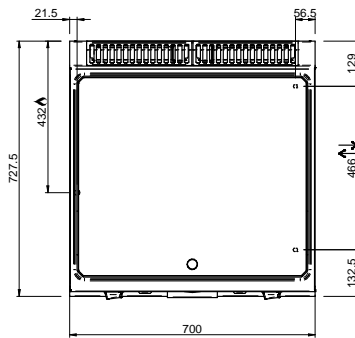

MAGISTRA PLUS 700 - PLAQUES GRILLADE

MFTG77ALR

PLAQUE 1/2 LISSE 1/2 RAINURÉE GAZ SUR BA

SPÉCIFICATIONS TECHNIQUES:

Plaque chromée	<input type="radio"/>
Plaque rainurée	<input checked="" type="radio"/>
Plaque lisse	<input type="radio"/>
Dimensions exterieure - LxPxH (cm)	70x71,4x85
Puissance totale (kW)	5.5+5.5=11

SPÉCIFICATIONS SUPPLÉMENTAIRES:

Dimensions du plan - LxPxH (cm)	65x57
Nr. bruleurs 5.5 kW	2
Poids (kg)	97
Volume (m3)	0,8

La plaque de cuisson intégrée dans le dessus est en acier doux, avec finition chrome lisse ou dur, et a épaisseur de 15 mm. Déchargement des graisses dans un tiroir amovible en acier inoxydable avec capacité jusqu'à 2 litres, pour faciliter le nettoyage. Les cuissons différenciée (en modules de 70) sont possibles grâce aux brûleurs / éléments chauffants électriques indépendant. La finition chromée permet des cuissons successives de différents aliments sans risque de transfert odeurs et saveurs lors du passage d'une cuisson à une autre.

En plus de faciliter le nettoyage, le revêtement le chrome réduit la dissipation thermique, favorisant environnement de travail plus confortable. Plan de travail en acier inoxydable AISI 18/10 épaisseur 1 mm. Excellent alignement avec joints de liaison.

LEGENDA SIMBOLI / LEGEND

INGRESSO GAS / GAS INLET
(EN 10226-1) Ø M 1/2"

ALIMENTAZIONE ELETTRICA /
POWER SUPPLY

INGRESSO ACQUA /
WATER INLET Ø M 1/2"

SCARICO ACQUA / OLII
WATER / OILS DRAIN

ATTACCO EQUIPOTENZIALE /
EQUIPOTENTIAL