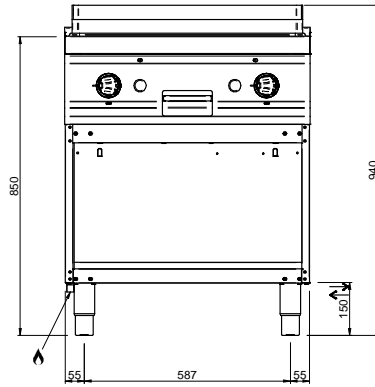

MAGISTRA PLUS 700 - PLAQUES GRILLADE

MFTG77ALR

PLAQUE 1/2 LISSE 1/2 RAINURÉE GAZ SUR BA

SPÉCIFICATIONS TECHNIQUES:

Plaque chromée	<input type="radio"/>
Plaque rainurée	<input checked="" type="radio"/>
Plaque lisse	<input type="radio"/>
Dimensions exterieure - LxPxH (cm)	70x71,4x85
Puissance totale (kW)	5.5+5.5=11

SPÉCIFICATIONS SUPPLÉMENTAIRES:

Dimensions du plan - LxPxH (cm)	65x57
Nr. bruleurs 5.5 kW	2
Poids (kg)	97
Volume (m3)	0,8

La plaque de cuisson intégrée dans le dessus est en acier doux, avec finition chrome lisse ou dur, et a épaisseur de 15 mm. Déchargement des graisses dans un tiroir amovible en acier inoxydable avec capacité jusqu'à 2 litres, pour faciliter le nettoyage. Les cuissons différenciée (en modules de 70) sont possibles grâce aux brûleurs / éléments chauffants électriques indépendant. La finition chromée permet des cuissons successives de différents aliments sans risque de transfert odeurs et saveurs lors du passage d'une cuisson à une autre.

En plus de faciliter le nettoyage, le revêtement le chrome réduit la dissipation thermique, favorisant environnement de travail plus confortable. Plan de travail en acier inoxydable AISI 18/10 épaisseur 1 mm. Excellent alignement avec joints de liaison.

LEGENDA SIMBOLI / LEGEND

INGRESSO GAS / GAS INLET
(EN 10226-1) Ø M 1/2"

ALIMENTAZIONE ELETTRICA /
POWER SUPPLY

INGRESSO ACQUA /
WATER INLET Ø M 1/2"

SCARICO ACQUA / OLII
WATER / OILS DRAIN

ATTACCO EQUIPOTENZIALE /
EQUIPOTENTIAL