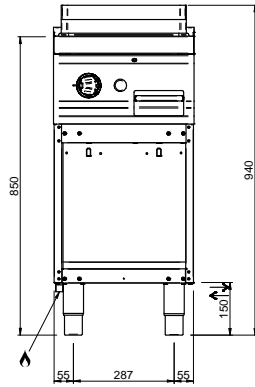

MAGISTRA PLUS 700 - PLAQUES GRILLADE

MFTG77ALR

PLAQUE 1/2 LISSE 1/2 RAINURÉE GAZ SUR BA

SPÉCIFICATIONS TECHNIQUES:

Plaque chromée	<input type="radio"/>
Plaque rainurée	<input checked="" type="radio"/>
Plaque lisse	<input type="radio"/>
Dimensions exterieure - LxPxH (cm)	70x71,4x85
Puissance totale (kW)	5.5+5.5=11

SPÉCIFICATIONS SUPPLÉMENTAIRES:

Dimensions du plan - LxPxH (cm)	65x57
Nr. bruleurs 5.5 kW	2
Poids (kg)	97
Volume (m3)	0,8

La plaque de cuisson intégrée dans le dessus est en acier doux, avec finition chrome lisse ou dur, et a épaisseur de 15 mm. Déchargement des graisses dans un tiroir amovible en acier inoxydable avec capacité jusqu'à 2 litres, pour faciliter le nettoyage. Les cuissons différenciée (en modules de 70) sont possibles grâce aux brûleurs / éléments chauffants électriques indépendant. La finition chromée permet des cuissons successives de différents aliments sans risque de transfert odeurs et saveurs lors du passage d'une cuisson à une autre.

En plus de faciliter le nettoyage, le revêtement le chrome réduit la dissipation thermique, favorisant environnement de travail plus confortable. Plan de travail en acier inoxydable AISI 18/10 épaisseur 1 mm. Excellent alignement avec joints de liaison.

LEGENDA SIMBOLI / LEGEND

INGRESSO GAS / GAS INLET
(EN 10226-1) Ø M 1/2"

ALIMENTAZIONE ELETTRICA /
POWER SUPPLY

INGRESSO ACQUA /
WATER INLET Ø M 1/2"

SCARICO ACQUA / OLII
WATER / OILS DRAIN

ATTACCO EQUIPOTENZIALE /
EQUIPOTENTIAL